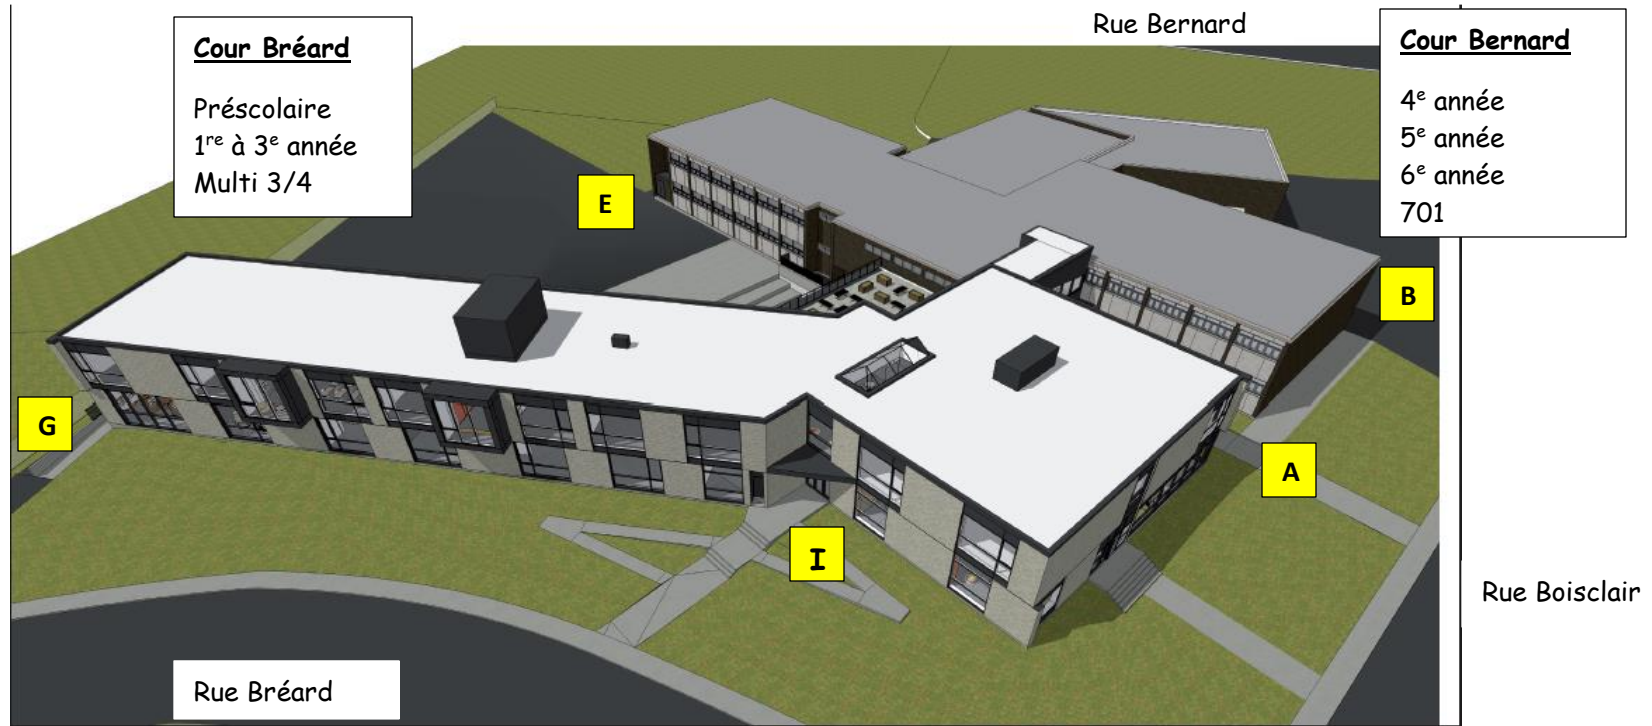

Plan des accès à l'école Georges-P.-Vanier

- Porte A : Entrée principale de l'école
- Porte B : Entrée des groupes de 4^e année à 6^e année et classe d'accueil
- Porte E : Entrée des groupes de 1^{re} année et 2^e année
- Porte I : Entrée du service de garde
- Porte G : Entrée des groupes du préscolaire, 3^e année et classe multi 3e/4e

Le retour en images!

Porte I

Entrée du service de garde

Porte A

Entrée principale de l'école

Accès à la cour Bréard

GROUPES

Préscolaire

1^{re} à 3^e année

Multi 3^e/4^e année

du stationnement de l'école

de la rue Bréard

Accès à la cour Bernard

de la rue Boisclair

GROUPES

4^e à la 6^e année

Classe d'accueil